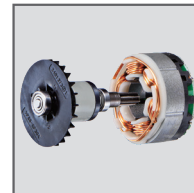

ATORNILLADOR DE IMPACTO

Atornillador de Impacto de vel. variable (0-3,400 RPM y 0-3,600 IPM) proporciona 1,500 in.lbs. de Máxima Torsión