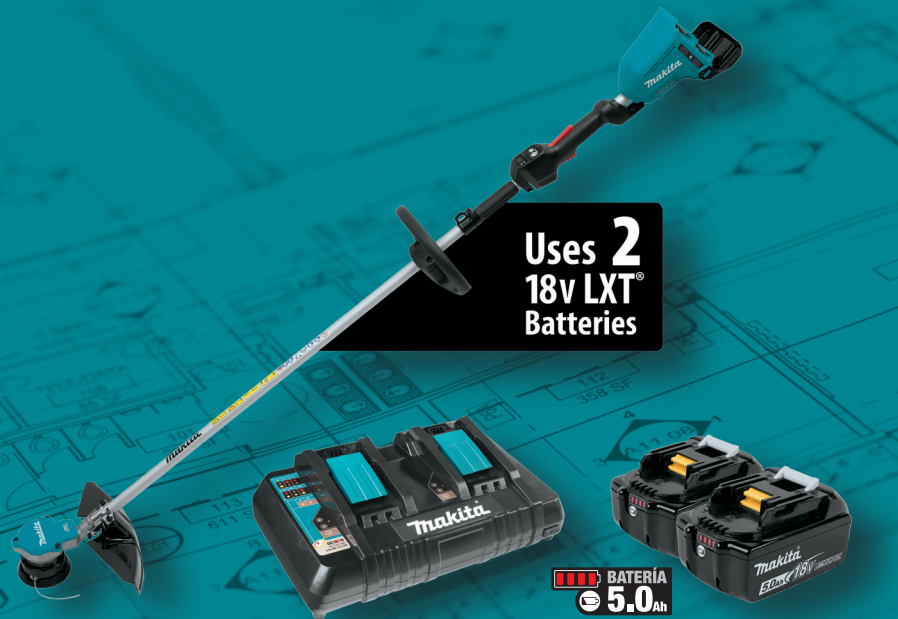

POTENCIA

Motor Makita BL™ con rotor exterior y sistema de cambios directos provee alta potencia y mayor torsión

VELOCIDAD

2 opciones de velocidad (Baja 5,000 RPM, Alta 6,500 RPM) permite al operador igualar la velocidad a la aplicación

CONVENIENTE

Acepta ejes industriales estándar M10x1.25 LH para mayor conveniencia

DURACIÓN

Entrega hasta 60 Minutos de duración al usar 2 baterías BL1850 en baja velocidad bajo carga

Uses **2**
18v LXT®
Batteries

ESPECIFICACIONES

Capacidad de Corte (diámetro)	13-3/4"
Velocidad sin Carga (2 velocidades)	5,000/6,500 RPM
Batería	2X LXT® Litio-Ion de 18V
Longitud Total	69"
Peso Neto (con la batería)	9.9 lbs.
Peso del Envío	19.5 lbs.
Código UPC (XRU09PT)	088381-847636
Código UPC (XRU09Z)	088381-813075