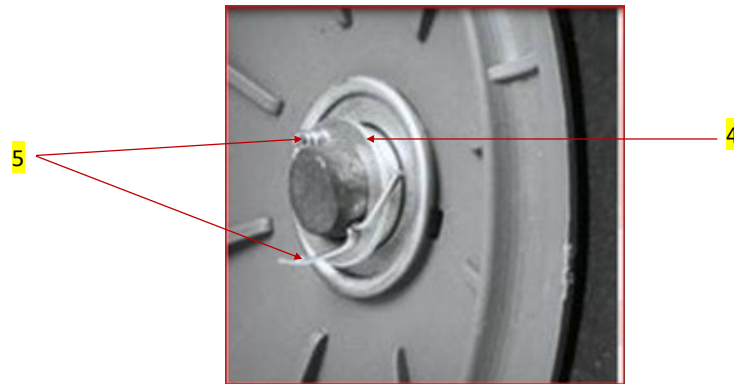

Premium Hammer Cart T-03224

Premium Hammer Cart T-03224

Item	Description	Part
No.		No.
01	Adjustable Strap	T-03822
02	Tool Insert	930
03	Wheel	3337
04	18GA Washer	960
05	Cotter Pin	963