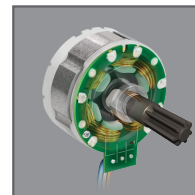

ATORNILLADOR DE IMPACTO

Diseño compacto y ergonómico de sólo 5-5/16" de largo y pesa sólo 2.6 lbs.

TECNOLOGÍA

Motor BL™ controlado electrónicamente para optimizar el uso de energía en la batería hasta un 50% para más duración